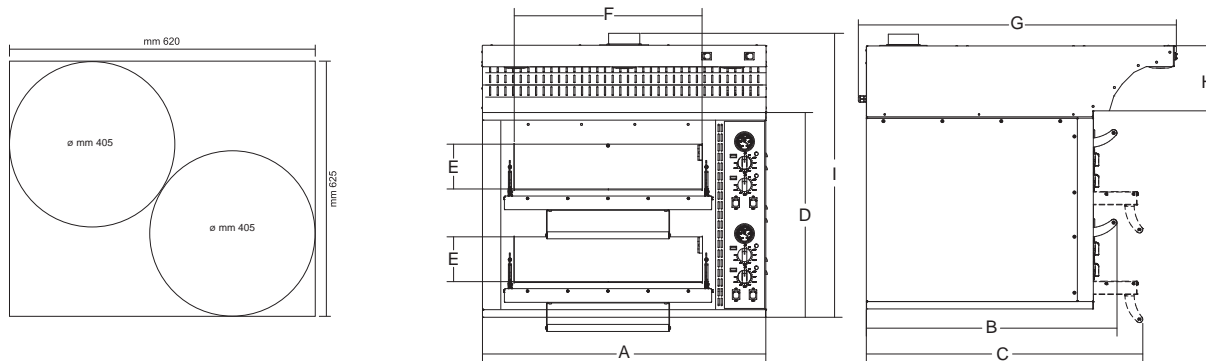

LIPARI

forno pizza
pizza oven

- Struttura esterna in acciaio inox e mantello esterno in lamiera nera preverniciata a polvere
- Porta in acciaio inox con finestra a doppio vetro
- 2 termostati per controllo separato delle resistenze inferiori e superiori
- Doppia illuminazione interna
- Piano cottura in pietra refrattaria
- Camino per il convogliamento di fumi e vapori

Optional:

- *Fume hood with led lights*

Piano di cottura in pietra refrattaria
Refractory brick deck

LIPARI
con cappa aspirante opzionale
with optional fume hood

					A	B	C	D	E	F	G	H	I			
	watt	3ph+N	°C	mm	mm	mm	mm	mm	mm	mm	mm	mm	mm	kg	mm	kg
Lipari 2C	9.200	3ph+N	50 ÷ 450	620x625 h.147 (x2)	930	850	940	672	147	618	1080	220	932	110	950x1050x900	135