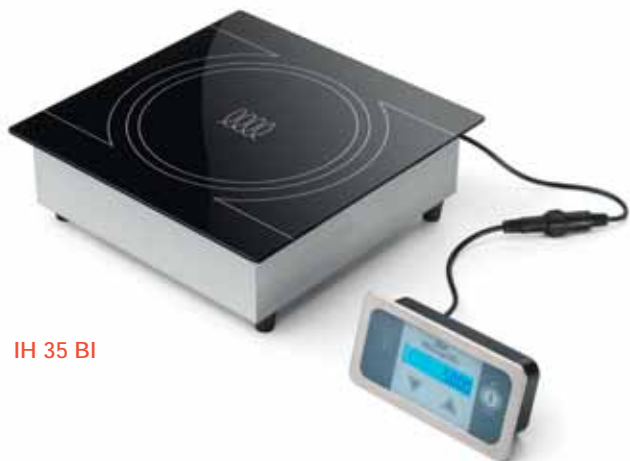

IH 35 BI

IH BM

- Bagnomaria per il mantenimento in temperatura di pietanze es. nei buffet

IH BM

- Bain - marie for maintaining the temperature of trays in the buffets

IH

IH BI/BIC

IH BI/BIC

	watt	1ph	mm	mm	mm	mm	mm	mm	mm	mm	mm	mm	kg	mm	kg
IH 27	2.700	1ph	280x280	323	370	105	-	-	-	-	-	-	4	360x425x130	4.5
IH 35	3.500	1ph	280x280	330	425	105	-	-	-	-	-	-	5	385x475x145	5.5
IH 35 Wok	3.500	1ph	ø280	340	445	110	-	-	-	-	-	-	7.3	410x505x160	8
IH 35X2	3.500 x 2	3ph	308x558	390	720	130	-	-	-	-	-	-	10.9	520x800x320	13
IH 35 BI	3.500	1ph	380x360	338	358	116	360	380	370	350	187	80	4.2	350x395x130	5.2
IH 35 BIC	3.500	1ph	308x329	316	335	115	370	390	345	325	187	80	6.6	350x395x130	7.6
IH 50	5.000	3ph	327x327	405	523	180	-	-	-	-	-	-	9.8	360x425x220	11
IH BM	2.000	1ph	455x310	460	332	61	-	-	-	-	-	-	5.3	520x400x85	6.3