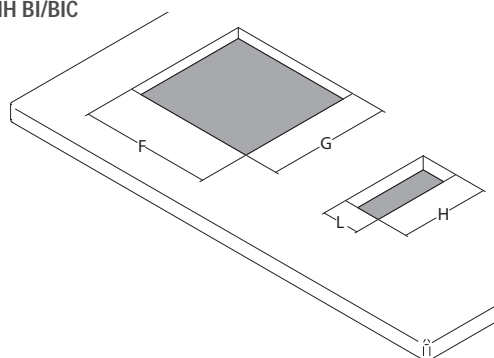

IH 35 BIC

IH BM

IH BM

- Bagnomaria per il mantenimento in temperatura di pietanze es. nei buffet

IH BM

- Bain - marie for maintaining the temperature of trays in the buffets

IH

IH BI/BIC

IH BI/BIC

	watt	1ph	mm	mm	mm	mm	mm	mm	mm	mm	mm	mm	kg	mm	kg
IH 27	2.700	1ph	280x280	323	370	105	-	-	-	-	-	-	4	360x425x130	4.5
IH 35	3.500	1ph	280x280	330	425	105	-	-	-	-	-	-	5	385x475x145	5.5
IH 35 Wok	3.500	1ph	ø280	340	445	110	-	-	-	-	-	-	7.3	410x505x160	8
IH 35X2	3.500 x 2	3ph	308x558	390	720	130	-	-	-	-	-	-	10.9	520x800x320	13
IH 35 BI	3.500	1ph	380x360	338	358	116	360	380	370	350	187	80	4.2	350x395x130	5.2
IH 35 BIC	3.500	1ph	308x329	316	335	115	370	390	345	325	187	80	6.6	350x395x130	7.6
IH 50	5.000	3ph	327x327	405	523	180	-	-	-	-	-	-	9.8	360x425x220	11
IH BM	2.000	1ph	455x310	460	332	61	-	-	-	-	-	-	5.3	520x400x85	6.3